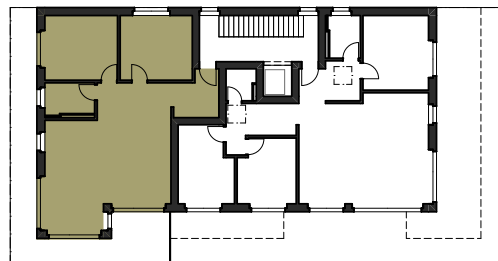

## WOHNUNG A07

Neubau MFH Teelwald A & B in Visp

### 3.5 Zimmer-Wohnung Haus A - DG

Wohnfläche (BGF)	107.80 m <sup>2</sup>
Balkon	38.00 m <sup>2</sup>

Übersicht Wohnungen Dachgeschoss

Wohnungslage Haus A